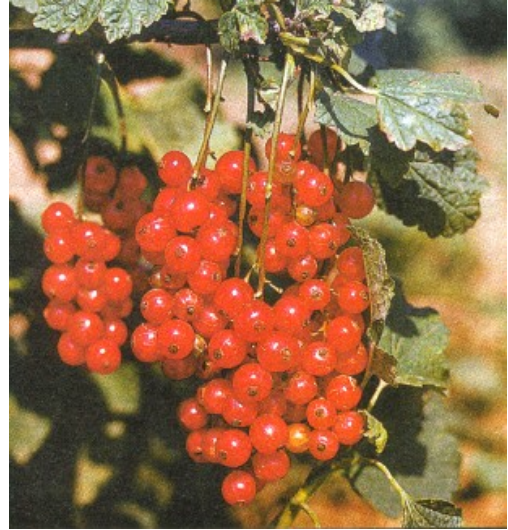

Ríbezl'a červená – Red currant

Hron

Ribes sylvestre /Lam./Mert et W. Koch

stredne neskoro dozrievajúca odroda s
vysokou výťažnosťou šťavy

medium-late ripening variety with high
juice yielding

Pôvod: Vznikla z kríženia odrôd Jonkheer van Tets x Heinemannova neskorá v roku 1992 a bola vyšľachtená vo Výskumnom ústave ovocných a okrasných drevín, a.s. Bojnice.

Rastlina: Kríky sú vzrastné, vzpriamené, stredne husté. Kostrové konáre sú pevné, nerozkladajú sa pod váhou ovocia. Kvitne bohato, nespícha. Je samoopelivá.

Plody: Strapce sú dlhšie, hustejšie. Bobule má stredne veľké, guľaté, jasnej červenej farby. Šupka je pevná, dužina šťavnatá, aromatická. Úrodnosť je pravidelná, vysoká, dozrieva v 3-4 týždni júla. Priemerná úroda na ker 9-11 kg.

Využitelnosť: Odroda **Hron** je vhodná na priamu konzumáciu i na spracovanie (vína, sirupy, mušty)

Origin: It was raised by the crossing of Jonkheer van Tets x Heinemann late in Research Institute of Fruit and Decorative Trees Bojnice in 1992.

Fruits: The clusters are longer and thicker. The berries are medium-sized, round, of a bright red colour. The skin is solid; flesh is juicy, aromatic. The yield is regular, high. It ripens in the 3rd – 4th week of July. An average shrub crop is 9-11 kg.