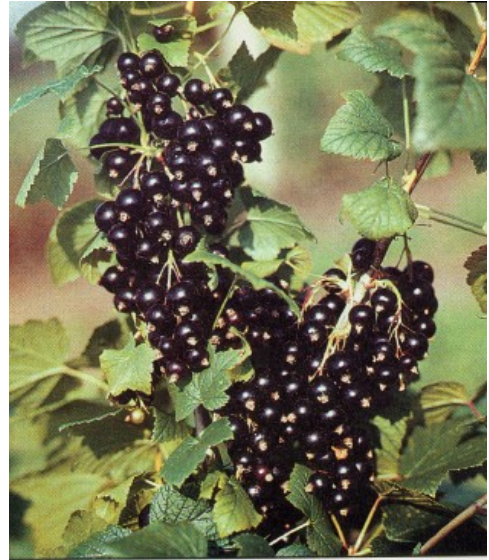

Čierna ríbezľa – Black currant

EVA

Ribes nigrum L

úrodná, stredne neskoro až neskoro
dozrievajúca odroda

productive medium-late to late
ripening variety

Pôvod: Vznikla krížením odrôd Silvergieterova x Holandská čierna v roku 1988 a bola vyšľachtená vo Výskumnom ústave ovocných a okrasných drevín, a.s. Bojnice.

Rastlina: Kry sú mohutné, vzpriamené s dlhším a tenkým plodonosným obrastom. Kvitne neskoro a bohato. Kvety sú stredne odolné proti neskorým jarným mrazom. Má vysoký stupeň samoopelivosti.

Plody: Strapce sú dlhé, násada bobúľ je po celej dĺžke. Bobule sú čierne, mierne matné s viditeľnými lenticelami. Dužina je šťavnatá. Dosahovaná úroda z kra je 2 – 4 kg, maximálne 8,6 kg.

Využitelnosť: Odroda **Eva** je vhodná hlavne na spracovanie (šťavy, kompóty).

Origin: It was araised by the crossing of Silvergieter x Holandská čierna varieties in Research Institute of Fruit and Decorative Trees Bojnice in 1988.

Fruits: The clusters are long; berries are along all their length. The berries are black, mat moderately, with visible lenticels. The flesh is juicy. Achieved shrub crop is 2 – 4 kg, maximally 8.6 kg.